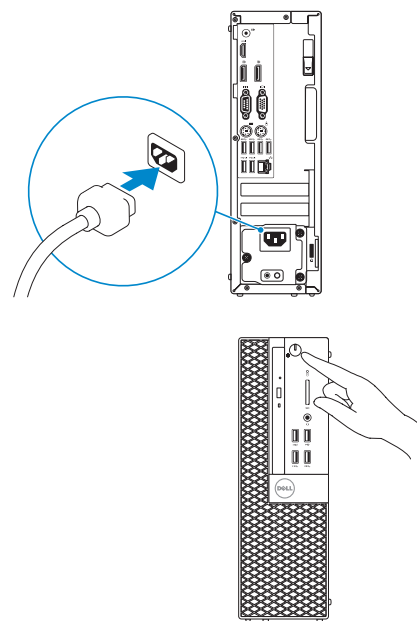

NAPOMENA: Ako ste poručili računar sa diskretnom grafičkom karticom, povežite ekran sa diskretnom grafičkom karticom.

4 Connect the power cable and press the power button

Priključite kabl za napajanje i pritisnite gumb za uključivanje/isključivanje

Csatlakoztassa a tápkábelt és nyomja meg a bekapcsológombot

Подсоедините кабель питания и нажмите кнопку питания

Povežite kabl za napajanje i pritisnite dugme za napajanje

5 Finish Windows 10 setup

Završite postavljanje Windows 10